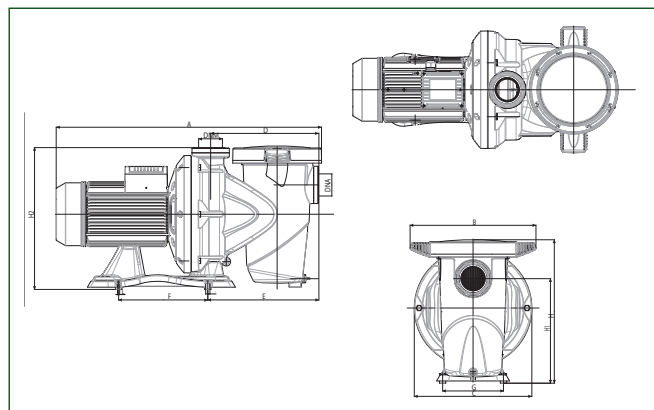

MULTISTAGE CENTRIFUGAL
AND SELF-PRIMING PUMPS

EUROSWIM

SWIMMING POOL CENTRIFUGAL PUMPS

EUROSWIM 50

EUROSWIM 75 - 100

EUROSWIM 150 - 200

EUROSWIM 300

2" GAS CONNECTION FITTINGS KIT

MODEL	A	B	C	D	E	F	G	H	H1	H2	I	L	DNA GAS	DNM GAS	PACKAGING DIMENSIONS			WEIGHT KG	Q.TY x PALLET
															L	B	H		
EUROSWIM 50 M	536	242	242	257	265	220	150	351	222	314	11	6,5	2"	2"	600	360	400	16	8
EUROSWIM 75 M	552	242	245	257	265	220	150	351	222	314	11	6,5	2"	2"	600	360	400	16,5	8
EUROSWIM 75 T	552	242	245	257	265	220	150	351	222	314	11	6,5	2"	2"	600	360	400	16,5	8
EUROSWIM 100 M	552	242	245	257	265	220	150	351	222	314	11	6,5	2"	2"	600	360	400	17	8
EUROSWIM 100 T	552	242	245	257	265	220	150	351	222	314	11	6,5	2"	2"	600	360	400	17	8
EUROSWIM 150 M	574	250	290	267	274	220	150	387	258	350	11	6,5	2"	2"	720	350	430	22	6
EUROSWIM 150 T	574	250	290	267	274	220	150	387	258	350	11	6,5	2"	2"	720	350	430	22	6
EUROSWIM 200 M	648	250	290	267	274	220	150	387	258	350	11	6,5	2"	2"	720	350	430	24	6
EUROSWIM 200 T	574	250	290	267	274	220	150	387	258	350	11	6,5	2"	2"	720	350	430	22	6
EUROSWIM 300 T	648	252	290	267	274	220	150	387	258	350	11	6,5	2"	2"	720	350	430	24,5	6
2" GAS FITTINGS KIT	99	99	50/63	2"	20	-	-	-	-	-	-	-	-	-	-	-	-	24	6