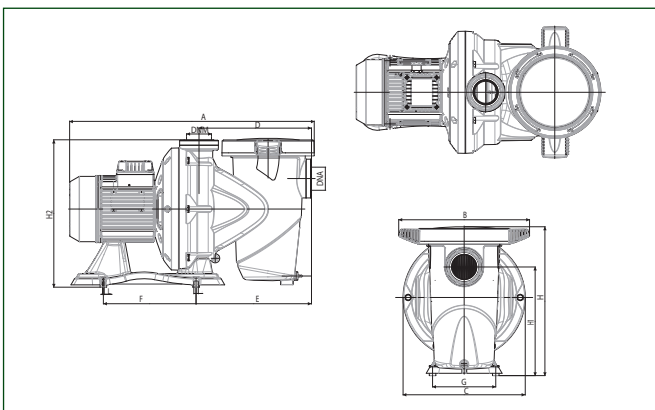

MULTISTAGE CENTRIFUGAL
AND SELF-PRIMING PUMPS

EUROSWIM

SWIMMING POOL CENTRIFUGAL PUMPS

EUROSWIM 50

EUROSWIM 75 - 100

EUROSWIM 150 - 200

EUROSWIM 300

2" GAS CONNECTION FITTINGS KIT

MODEL	A	B	C	D	E	F	G	H	H1	H2	I	L	DNA GAS	DNM GAS	PACKAGING DIMENSIONS			WEIGHT KG	Q.TY x PALLET
															L	B	H		
EUROSWIM 50 M	536	242	242	257	265	220	150	351	222	314	11	6,5	2"	2"	600	360	400	16	8
EUROSWIM 75 M	552	242	245	257	265	220	150	351	222	314	11	6,5	2"	2"	600	360	400	16,5	8
EUROSWIM 75 T	552	242	245	257	265	220	150	351	222	314	11	6,5	2"	2"	600	360	400	16,5	8
EUROSWIM 100 M	552	242	245	257	265	220	150	351	222	314	11	6,5	2"	2"	600	360	400	17	8
EUROSWIM 100 T	552	242	245	257	265	220	150	351	222	314	11	6,5	2"	2"	600	360	400	17	8
EUROSWIM 150 M	574	250	290	267	274	220	150	387	258	350	11	6,5	2"	2"	720	350	430	22	6
EUROSWIM 150 T	574	250	290	267	274	220	150	387	258	350	11	6,5	2"	2"	720	350	430	22	6
EUROSWIM 200 M	648	250	290	267	274	220	150	387	258	350	11	6,5	2"	2"	720	350	430	24	6
EUROSWIM 200 T	574	250	290	267	274	220	150	387	258	350	11	6,5	2"	2"	720	350	430	22	6
EUROSWIM 300 T	648	252	290	267	274	220	150	387	258	350	11	6,5	2"	2"	720	350	430	24,5	6
2" GAS FITTINGS KIT	99	99	50/63	2"	20	-	-	-	-	-	-	-	-	-	-	-	-	24	6