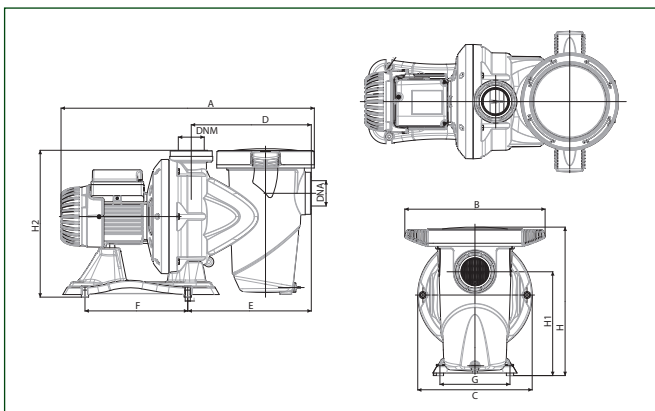

MULTISTAGE CENTRIFUGAL
AND SELF-PRIMING PUMPS

EUROSWIM

SWIMMING POOL CENTRIFUGAL PUMPS

EUROSWIM 50

EUROSWIM 75 - 100

EUROSWIM 150 - 200

EUROSWIM 300

2" GAS CONNECTION FITTINGS KIT

MODEL	A	B	C	D	E	F	G	H	H1	H2	I	L	DNA GAS	DNM GAS	PACKAGING DIMENSIONS			WEIGHT KG	Q.TY x PALLET
															L	B	H		
EUROSWIM 50 M	536	242	242	257	265	220	150	351	222	314	11	6,5	2"	2"	600	360	400	16	8
EUROSWIM 75 M	552	242	245	257	265	220	150	351	222	314	11	6,5	2"	2"	600	360	400	16,5	8
EUROSWIM 75 T	552	242	245	257	265	220	150	351	222	314	11	6,5	2"	2"	600	360	400	16,5	8
EUROSWIM 100 M	552	242	245	257	265	220	150	351	222	314	11	6,5	2"	2"	600	360	400	17	8
EUROSWIM 100 T	552	242	245	257	265	220	150	351	222	314	11	6,5	2"	2"	600	360	400	17	8
EUROSWIM 150 M	574	250	290	267	274	220	150	387	258	350	11	6,5	2"	2"	720	350	430	22	6
EUROSWIM 150 T	574	250	290	267	274	220	150	387	258	350	11	6,5	2"	2"	720	350	430	22	6
EUROSWIM 200 M	648	250	290	267	274	220	150	387	258	350	11	6,5	2"	2"	720	350	430	24	6
EUROSWIM 200 T	574	250	290	267	274	220	150	387	258	350	11	6,5	2"	2"	720	350	430	22	6
EUROSWIM 300 T	648	252	290	267	274	220	150	387	258	350	11	6,5	2"	2"	720	350	430	24,5	6
2" GAS FITTINGS KIT	99	99	50/63	2"	20	-	-	-	-	-	-	-	-	-	-	-	-	24	6