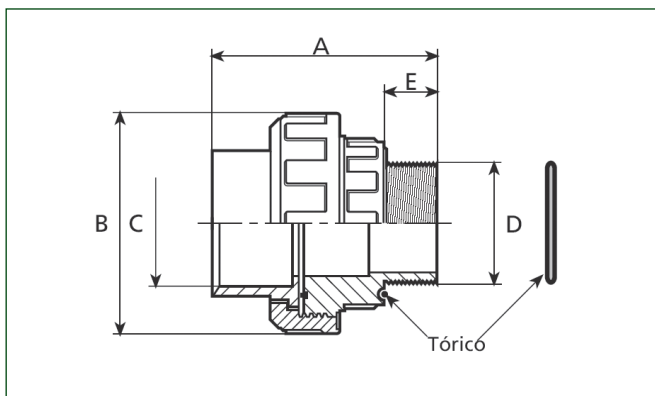

MULTISTAGE CENTRIFUGAL
AND SELF-PRIMING PUMPS

EUROSWIM

SWIMMING POOL CENTRIFUGAL PUMPS

EUROSWIM 50

EUROSWIM 75 - 100

EUROSWIM 150 - 200

EUROSWIM 300

2" GAS CONNECTION FITTINGS KIT

MODEL	A	B	C	D	E	F	G	H	H1	H2	I	L	DNA GAS	DNM GAS	PACKAGING DIMENSIONS			WEIGHT KG	Q.TY x PALLET
															L	B	H		
EUROSWIM 50 M	536	242	242	257	265	220	150	351	222	314	11	6,5	2"	2"	600	360	400	16	8
EUROSWIM 75 M	552	242	245	257	265	220	150	351	222	314	11	6,5	2"	2"	600	360	400	16,5	8
EUROSWIM 75 T	552	242	245	257	265	220	150	351	222	314	11	6,5	2"	2"	600	360	400	16,5	8
EUROSWIM 100 M	552	242	245	257	265	220	150	351	222	314	11	6,5	2"	2"	600	360	400	17	8
EUROSWIM 100 T	552	242	245	257	265	220	150	351	222	314	11	6,5	2"	2"	600	360	400	17	8
EUROSWIM 150 M	574	250	290	267	274	220	150	387	258	350	11	6,5	2"	2"	720	350	430	22	6
EUROSWIM 150 T	574	250	290	267	274	220	150	387	258	350	11	6,5	2"	2"	720	350	430	22	6
EUROSWIM 200 M	648	250	290	267	274	220	150	387	258	350	11	6,5	2"	2"	720	350	430	24	6
EUROSWIM 200 T	574	250	290	267	274	220	150	387	258	350	11	6,5	2"	2"	720	350	430	22	6
EUROSWIM 300 T	648	252	290	267	274	220	150	387	258	350	11	6,5	2"	2"	720	350	430	24,5	6
2" GAS FITTINGS KIT	99	99	50/63	2"	20	-	-	-	-	-	-	-	-	-	-	-	-	24	6