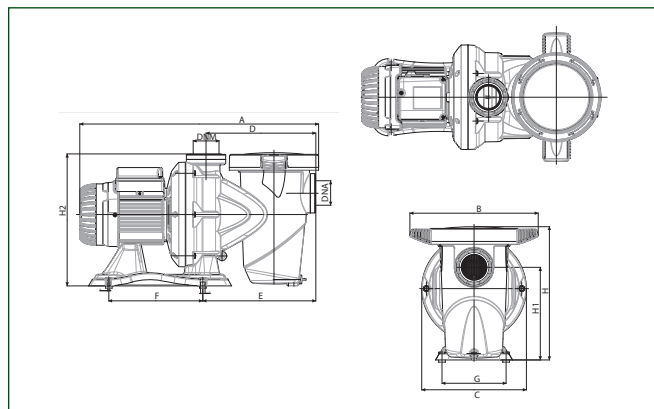

MULTISTAGE CENTRIFUGAL
AND SELF-PRIMING PUMPS

EUROSWIM

SWIMMING POOL CENTRIFUGAL PUMPS

EUROSWIM 50

EUROSWIM 75 - 100

EUROSWIM 150 - 200

EUROSWIM 300

2" GAS CONNECTION FITTINGS KIT

MODEL	A	B	C	D	E	F	G	H	H1	H2	I	L	DNA GAS	DNM GAS	PACKAGING DIMENSIONS			WEIGHT KG	Q.TY x PALLET
															L	B	H		
EUROSWIM 50 M	536	242	242	257	265	220	150	351	222	314	11	6,5	2"	2"	600	360	400	16	8
EUROSWIM 75 M	552	242	245	257	265	220	150	351	222	314	11	6,5	2"	2"	600	360	400	16,5	8
EUROSWIM 75 T	552	242	245	257	265	220	150	351	222	314	11	6,5	2"	2"	600	360	400	16,5	8
EUROSWIM 100 M	552	242	245	257	265	220	150	351	222	314	11	6,5	2"	2"	600	360	400	17	8
EUROSWIM 100 T	552	242	245	257	265	220	150	351	222	314	11	6,5	2"	2"	600	360	400	17	8
EUROSWIM 150 M	574	250	290	267	274	220	150	387	258	350	11	6,5	2"	2"	720	350	430	22	6
EUROSWIM 150 T	574	250	290	267	274	220	150	387	258	350	11	6,5	2"	2"	720	350	430	22	6
EUROSWIM 200 M	648	250	290	267	274	220	150	387	258	350	11	6,5	2"	2"	720	350	430	24	6
EUROSWIM 200 T	574	250	290	267	274	220	150	387	258	350	11	6,5	2"	2"	720	350	430	22	6
EUROSWIM 300 T	648	252	290	267	274	220	150	387	258	350	11	6,5	2"	2"	720	350	430	24,5	6
2" GAS FITTINGS KIT	99	99	50/63	2"	20	-	-	-	-	-	-	-	-	-	-	-	-	24	6